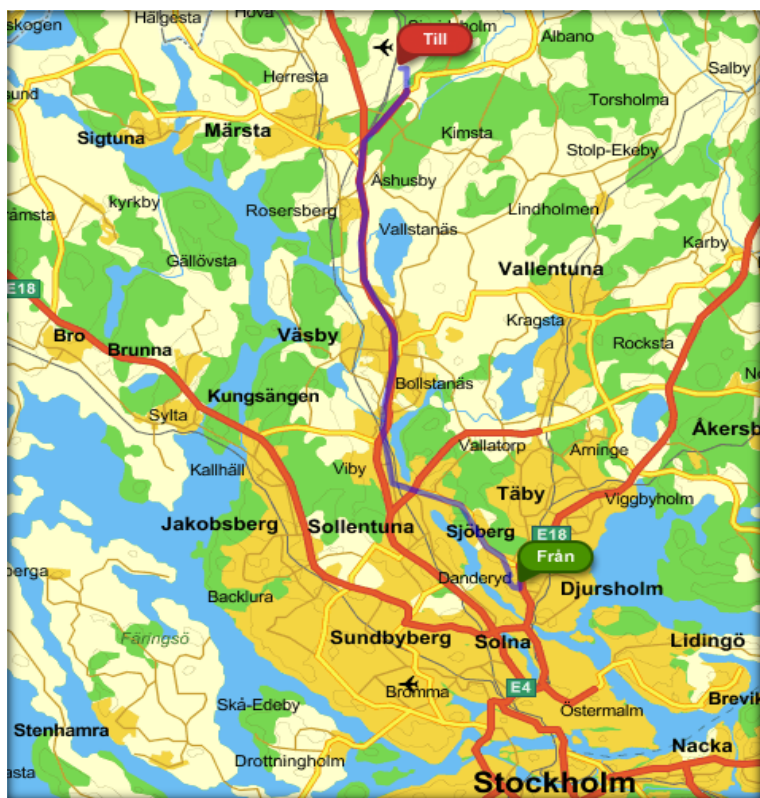

## Vägbeskrivning från Arlanda flygplats till Danderyds Gästeri