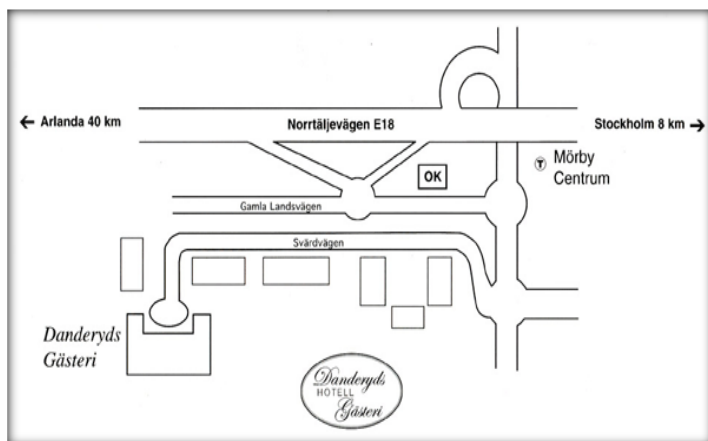

Danderyds Gästeri, Svärdvägen 31, SE-182 33 Danderyd

Tel: 08-755 28 10 Telefax: 08-753 13 69 E-post: info@danderydsgasteri.se